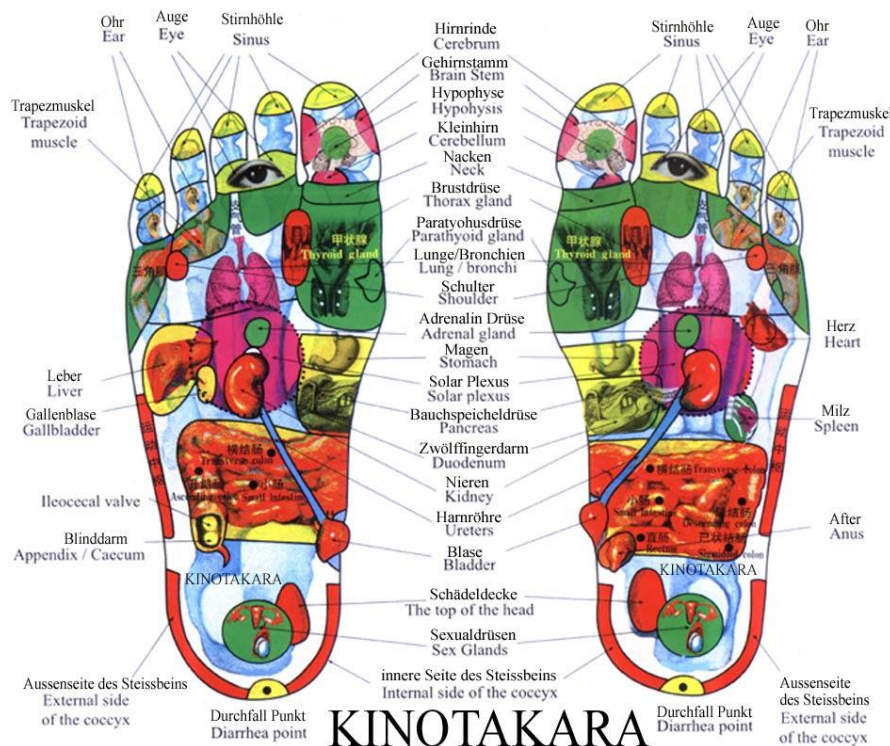

Original **KINOTAKARA**

Die Kraft der Natur - Wellness im Schlaf

Im Biotop des Waldes sind langlebige Bäume bekannt, die in der Lage sind, überaus effizient aus ihrer Umgebung Nährstoffe zu extrahieren. Dieser geheimnisvollen Energie und Lebenskraft der Bäume nachzugehen, inspirierte Frau Dr. Kawase Itsuko.

Nach 26 Jahren fortwährender wissenschaftlicher Forschung machten Dr. Takao Matsushita und Dr. Kawase Itsuko eine bahnbrechende Entdeckung: Das Geheimnis der Vitalität der Bäume ist der Baumessig. Der Baumessig hat Eigenschaften wie ein Schwamm, durch die er Schlacken über die Fußreflexzonen aus dem Körper saugen kann. Mit diesem Vorgang kann das Immunsystem gestärkt, die Durchblutung verbessert und der Stoffwechsel des Zellgewebes aktiviert werden.

Weitere Forschungen führten schließlich zur Entwicklung von Original **KINOTAKARA**, dem Wellness-Pad, hergestellt in einem aufwendigen High-Tech Verfahren.

KINOTAKARA sollte am besten an den Fußsohlen angebracht werden; dort also, wo über 60 der 360 am Körper befindlichen Reflexpunkte liegen. Westliche und östliche wissenschaftliche Studien sind sich einig, dass über die Reflexpunkte der Füße die Gesundheit der assoziierten inneren Organe beeinflusst werden kann. Das erklärt, warum Fußmassagen so beliebt sind; denn auch Nerven und Blutkreislauf werden angenehm angeregt und das Wohlbefinden wird gefördert.

Bestandteile v. **KINOTAKARA**: **Dextrin** („Stärkegummi“ – das aus Polymeren der **Glucose** besteht), **Baumessig** (Produkt aus der harzigen Substanz von Sakura „jap. Wildkirsche“, Buche und Eiche), **Chitosan** (Extrakt aus dem Chitinpanzer einer Krabbenart), **Turmalin** (Halbedel Stein aus Brasilien), **Perlenpulver** (Puder von zermahlenden Perlen), **Reine Silicea** (Siliciumdioxid, Kieselsäure), **Glykolsäure** (pflanzliche Säure).